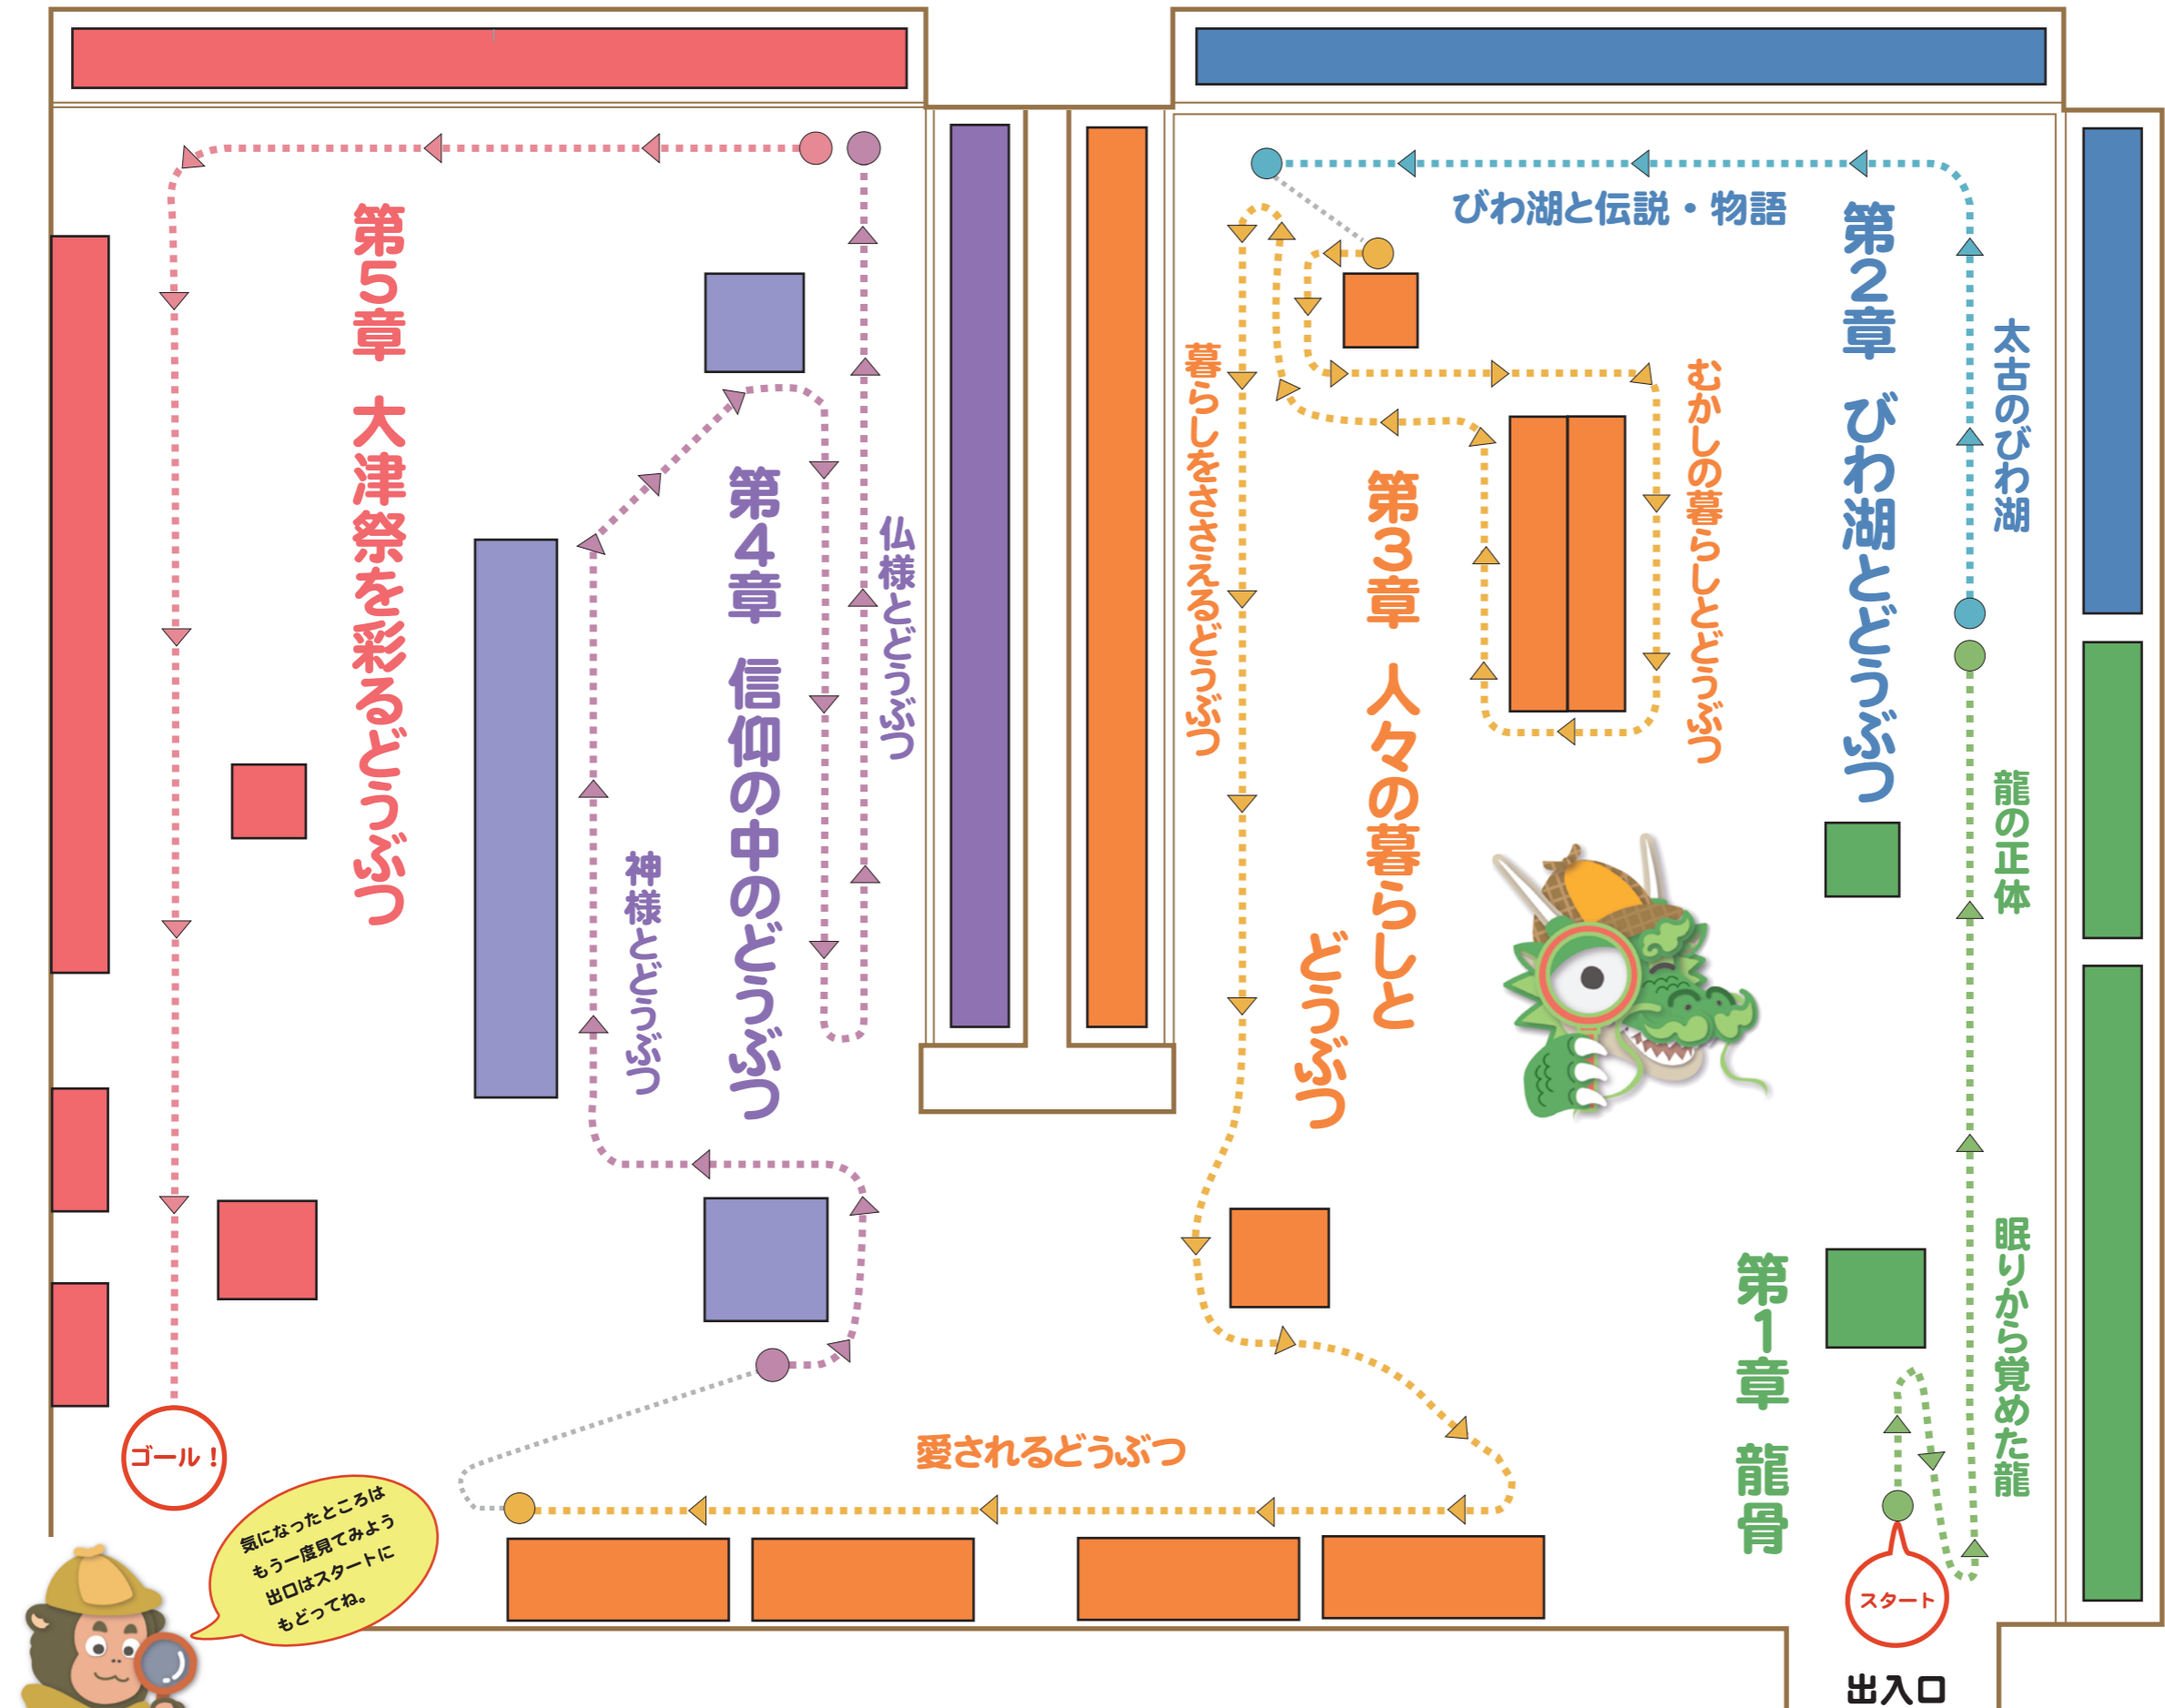

会場案内マップ

- ・おぼろけの目線の言わせないように、展示台を少し低くしています。
- ・作品保護のため、会場内の照明を少し暗くしています。
- ・会場内は撮影禁止です。

気になったところはもう一度見てみよう 出口はスタートにまどってね。